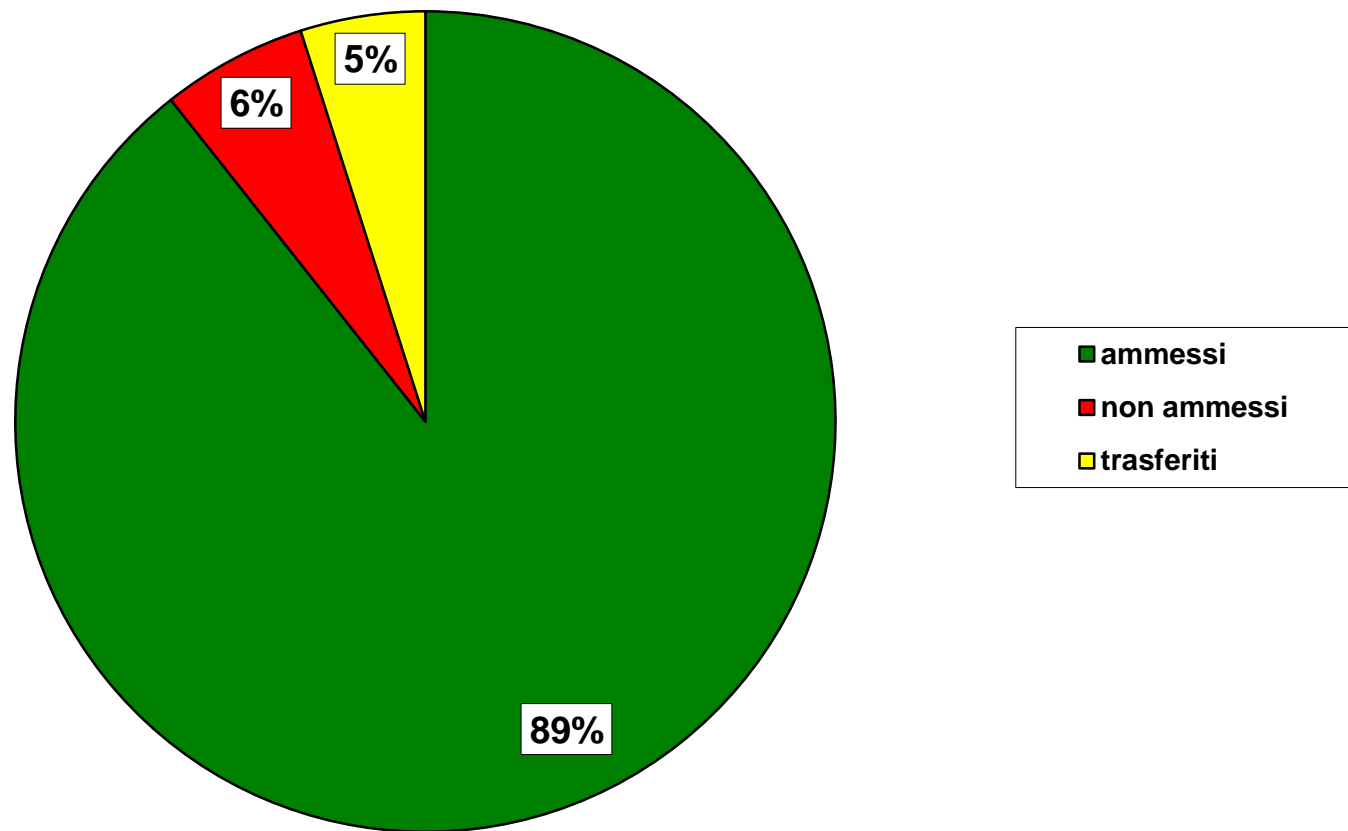

I.C."Allende"-Scuola Secondaria di Primo grado- a.s.2013-14-
Esiti formativi degli ex alunni
alla fine del Biennio della Scuola Secondaria di Secondo grado

I.C."Allende" S.Secondaria di primo grado - Paderno Dugnano a.s. 2013-14

**Risultati relativi all'indagine sugli esiti formativi degli ex alunni
alla fine del Biennio della Scuola Secondaria di Secondo grado nell'a.s. 2012-13**

Classe	N. risultati pervenuti alle fine del Biennio	Ammessi	Non ammessi	Trasferiti
3° A	18	15	3	
3° B	23	20	2	1
3° C	22	20	1	1
3° D	19	18	1	
3° E	19	15		4
3° F	21	21		
TOTALI	122	109	7	6

L'89% degli ex alunni, i cui risultati sono stati comunicati alla nostra scuola, risulta aver superato il secondo anno del Biennio nell'Istituto Superiore di appartenenza

ammessi non ammessi trasferiti